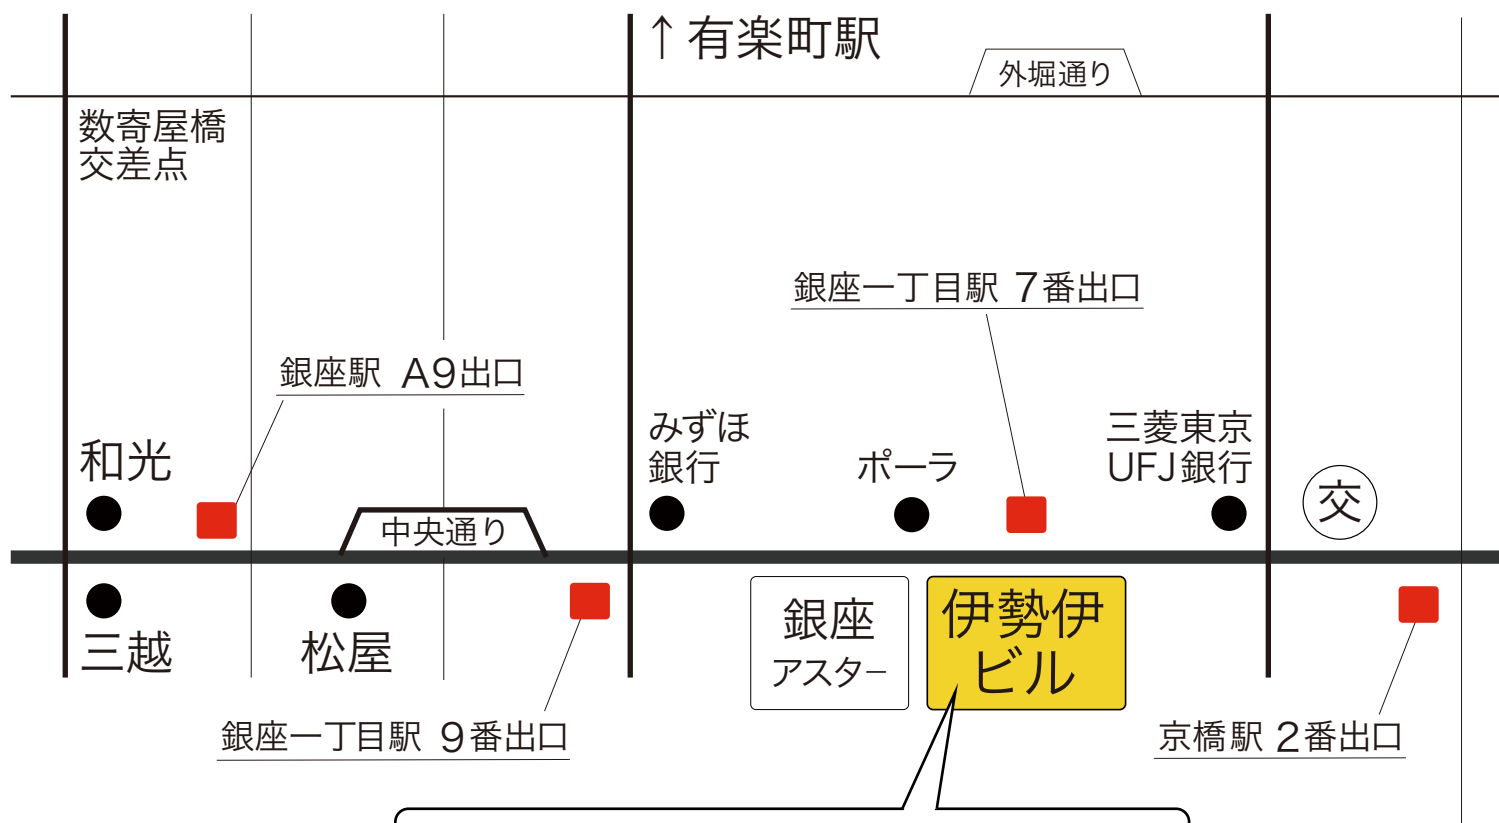

Brain 100 studio 銀座

交通アクセス

〒104-0061
東京都中央区銀座1-8-17
伊勢伊ビル 9F

9Fにお越しく下さい

最寄り駅 銀座一丁目 / 銀座 / 京橋 / 有楽町

東京メトロ 「銀座一丁目駅」 9番出口 徒歩1分
「京橋駅」 2番出口 徒歩2分
「銀座駅」 A9番出口 徒歩5分

JR 「有楽町駅」 京橋口 徒歩7分